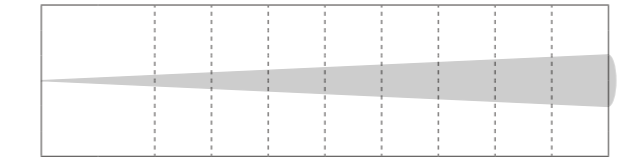

Application:

- Broadcast, HD studio
- Theatre, church
- Film shooting
- Museum
- Exhibition lighting

Accessories:

Barn door

Gel frame

Photometric

WW(lx)	9480	4170	2560	1640	1250	953	687	555	458
CW(lx)	13900	6570	3300	2160	1790	1350	1120	730	685
Full on(lx)	11700	5540	3840	2020	1490	1230	934	893	603

Distance(m)	2	3	4	5	6	7	8	9	10
Spot Diam(m)	0.35	0.5	0.7	0.87	1.05	1.22	1.40	1.57	1.75

Minimum Spot - 10°

WW(lx)	1790	879	521	341	276	212	160	134	100
CW(lx)	2590	1280	651	495	386	316	218	177	145
Full on(lx)	2280	1120	757	430	353	254	198	159	127