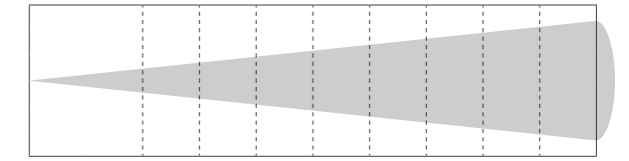

Application:

- Broadcast, HD studio
- Theatre, church
- Film shooting
- Museum
- Exhibition lighting

Accessories:

Barn door

Gel frame

Photometric

WW(lx)	9480	4170	2560	1640	1250	953	687	555	458
CW(lx)	13900	6570	3300	2160	1790	1350	1120	730	685
Full on(lx)	11700	5540	3840	2020	1490	1230	934	893	603

Distance(m)	2	3	4	5	6	7	8	9	10
Spot Diam(m)	0.35	0.5	0.7	0.87	1.05	1.22	1.40	1.57	1.75

Minimum Spot - 10°

WW(lx)	1790	879	521	341	276	212	160	134	100
CW(lx)	2590	1280	651	495	386	316	218	177	145
Full on(lx)	2280	1120	757	430	353	254	198	159	127