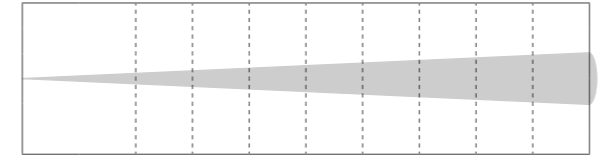

Application:

- Theatre, chruuch
- Film shooting
- Stage wash

Accessories:

Barn door

Gel frame

Photometric

R(lx)	2699	378	193	129	98	75	55	42	34
G(lx)	1080	520	273	179	134	112	78	64	51
B(lx)	1289	139	74	48	34	27	18	14	11
W(lx)	1750	812	435	287	199	164	109	82	69
Full on(lx)	3730	780	665	608	433	315	275	199	167

Distance(m)	2	3	4	5	6	7	8	9	10
Spot Diam(m)	0.9	1.3	1.8	2.2	2.7	3.1	3.5	4.0	4.4

Min. Spot - 25° 5600K

R(lx)	120	64	32	26	19	15	10	7	5
G(lx)	175	86	47	36	27	20	13	10	8
B(lx)	48	28	16	12	7	5	4	3	2
W(lx)	274	125	69	57	42	32	17	14	11
Full on(lx)	585	275	156	102	87	66	48	35	27