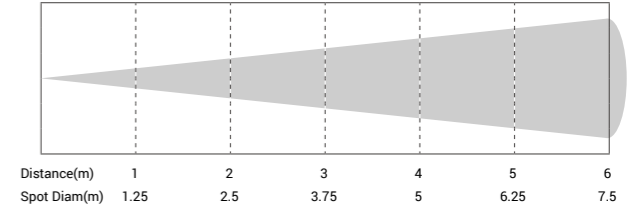

Application:

- News interview
- Micro film shooting
- Small event
- Wedding shooting
- Exhibition lighting

Accessories:

MINI FRESNEL 50TZ

50W tunable fresnel zoom

Photometric

WW(lx)	6419	2986	946	543	352	240
CW(lx)	8804	2843	1312	759	495	329
Full on(lx)	7063	2216	1069	610	396	270

Distance(m)	1	2	3	4	5	6
Spot Diam(m)	0.50	1.00	1.50	2.00	2.50	3.00

Min. Spot

WW(lx)	1955	602	291	165	114	80
CW(lx)	2688	866	395	230	155	110
Full on(lx)	2150	698	319	185	126	90

Distance(m)	1	2	3	4	5	6
Spot Diam(m)	1.25	2.5	3.75	5	6.25	7.5