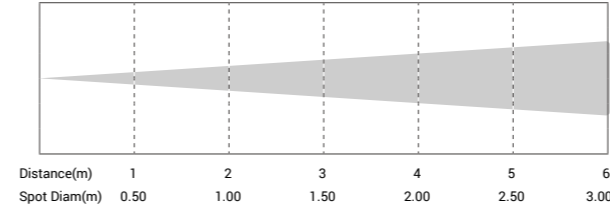

Application:

- News interview
- Micro film shooting
- Small event
- Wedding shooting
- Exhibition lighting

Accessories:

MINI FRESNEL 50TZ

50W tunable fresnel zoom

Photometric

WW(lx)	6419	2986	946	543	352	240
CW(lx)	8804	2843	1312	759	495	329
Full on(lx)	7063	2216	1069	610	396	270

Distance(m)	1	2	3	4	5	6
Spot Diam(m)	0.50	1.00	1.50	2.00	2.50	3.00

Min. Spot

WW(lx)	1955	602	291	165	114	80
CW(lx)	2688	866	395	230	155	110
Full on(lx)	2150	698	319	185	126	90

Distance(m)	1	2	3	4	5	6
Spot Diam(m)	1.25	2.5	3.75	5	6.25	7.5