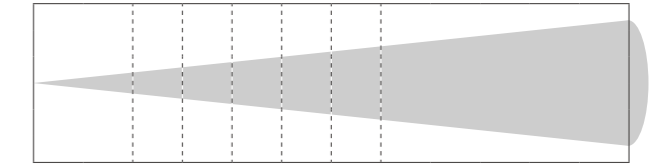

Distance(m)	5	6	7	8	9	10	15
Spot Diam(m)	2.85	3.42	3.99	4.56	5.13	5.7	8.55