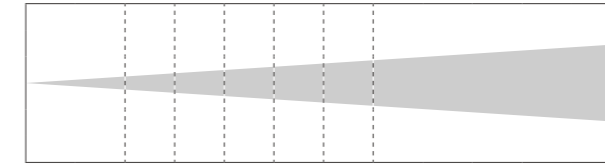

Application:

- Theatre, chrucl
- Museum
- Exhibition lighting

Accessories:

Photometric

| | | | | | | | |
|-------------|------|------|------|------|------|-----|-----|
| R(lx) | 680 | 365 | 263 | 222 | 176 | 135 | 63 |
| G(lx) | 119 | 654 | 489 | 422 | 337 | 254 | 117 |
| B(lx) | 282 | 162 | 118 | 95 | 78 | 54 | 29 |
| W(lx) | 1940 | 1060 | 817 | 695 | 562 | 425 | 197 |
| Full on(lx) | 3840 | 2100 | 1580 | 1380 | 1100 | 839 | 390 |

| | | | | | | | |
|--------------|------|------|------|------|------|------|------|
| Distance(m) | 5 | 6 | 7 | 8 | 9 | 10 | 15 |
| Spot Diam(m) | 1.49 | 1.79 | 2.09 | 2.39 | 2.69 | 2.99 | 4.48 |

Min. Spot - 18°