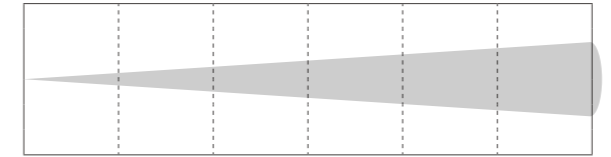

Application:

- Museum
- Theatre, church
- Shopping mall
- Art gallery
- Restaurant

Accessories:

PANTO LEKO 60

60W tunable LED profile spot

Photometric 15° - 30°

WW(lx)	13500	3180	1330	775	500
CW(lx)	17800	4160	1750	1020	652
Full on (lx)	15400	3570	1490	873	560

Distance(m)	1	2	3	4	5
Spot Diam(m)	0.26	0.67	1.00	1.34	1.67

Min. Spot - 15°

Photometric 25° - 40°

WW(lx)	7360	1440	623	341	224
CW(lx)	9920	1910	862	463	300
Full on (lx)	8550	1700	733	404	257

Distance(m)	1	2	3	4	5
Spot Diam(m)	0.44	0.89	1.33	1.77	2.22

Min. Spot - 25°

WW(lx)	6930	1650	721	418	273
CW(lx)	900	2140	936	517	351
Full on (lx)	7830	1840	812	468	308

Distance(m)	1	2	3	4	5
Spot Diam(m)	0.54	1.11	1.66	2.21	2.77

Max. Spot - 30°

WW(lx)	5460	915	405	235	162
CW(lx)	5430	1260	558	323	209
Full on (lx)	4620	1080	467	281	183