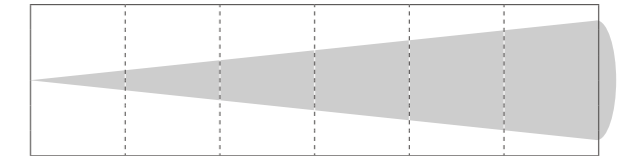

Distance(m)	1	2	3	4	5
Spot Diam(m)	0.26	0.67	1.00	1.34	1.67

Min. Spot - 15°

Photometric 25° - 40°

WW(lx)	7360	1440	623	341	224
CW(lx)	9920	1910	862	463	300
Full on (lx)	8550	1700	733	404	257

Distance(m)	1	2	3	4	5
Spot Diam(m)	0.44	0.89	1.33	1.77	2.22

Min. Spot - 25°

WW(lx)	6930	1650	721	418	273
CW(lx)	900	2140	936	517	351
Full on (lx)	7830	1840	812	468	308

Distance(m)	1	2	3	4	5
Spot Diam(m)	0.54	1.11	1.66	2.21	2.77

Max. Spot - 30°

WW(lx)	5460	915	405	235	162
CW(lx)	5430	1260	558	323	209
Full on (lx)	4620	1080	467	281	183

Distance(m)	1	2	3	4	5
Spot Diam(m)	0.73	1.45	2.18	2.90	3.63

Max. Spot - 40°

Technical Data

Power supply:	AC100 - 240V, 50/60Hz
Light source:	60W WW + 60W CW LED
Color temperature:	2700K - 6000K adjustable
Zoom range:	15° - 30°, 25° - 40° optional
Color Rendition:	Avg. CRI 92
Power connection:	Powercon True1 in
Signal connection:	3-pin XLR in & out
Control channels:	1/2/3/5