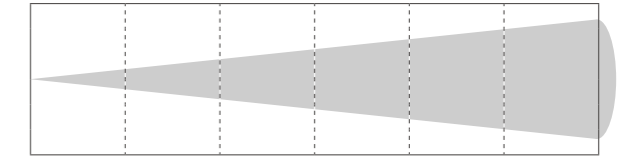

Distance(m)	1	2	3	4	5
Spot Diam(m)	0.26	0.67	1.00	1.34	1.67

Min. Spot - 15°

Photometric 25° - 40°

WW(lx)	7360	1440	623	341	224
CW(lx)	9920	1910	862	463	300
Full on (lx)	8550	1700	733	404	257

Distance(m)	1	2	3	4	5
Spot Diam(m)	0.44	0.89	1.33	1.77	2.22

Min. Spot - 25°

WW(lx)	6930	1650	721	418	273
CW(lx)	900	2140	936	517	351
Full on (lx)	7830	1840	812	468	308

Distance(m)	1	2	3	4	5
Spot Diam(m)	0.54	1.11	1.66	2.21	2.77

Max. Spot - 30°

WW(lx)	5460	915	405	235	162
CW(lx)	5430	1260	558	323	209
Full on (lx)	4620	1080	467	281	183